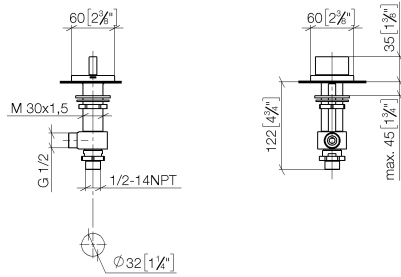

20 000 705

- hole diameter valve 32 mm
- rosette 60 x 60 mm
- with cold marking

	Champagne (22kt Gold)	20 000 705-47
	Chrome	20 000 705-00
	Brushed Platinum	20 000 705-06
	Dark Chrome	20 000 705-19
	Brushed Champagne (22kt Gold)	20 000 705-46
	Brushed Dark Platinum	20 000 705-99

20 000 705

mm [inches]

Flow rate chart

Certificates

WRAS\_2103001.

20 000 705

Parts for other finishes can be found here: [Chrome](#)

### Spare parts list

No.	Item Number	Name	Quantity used	Delivery time
1	90 20 70 051 04-47	handle ( cold )	1	30
2	04 17 11 058 33 90	side panel	1	2
3	90 90 03 133 00 90	top	1	2
4	04 23 10 032 78 90	fixing set	1	2
5	04 17 11 023 10 90	distributor	1	2
6	90 23 30 040 00-47	threaded connector	1	30
7	09 30 11 059 90	disc	1	2
8	09 23 10 012 90	nut	1	2